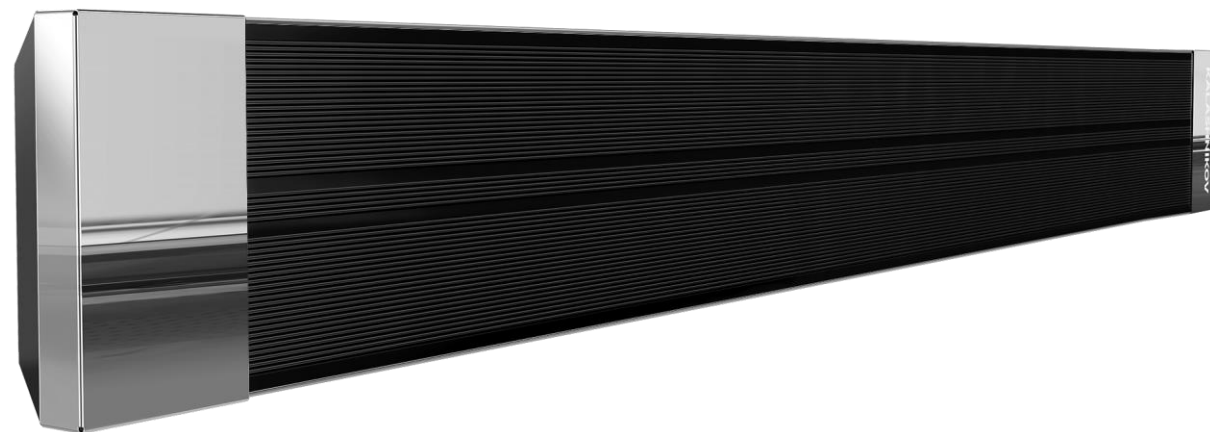

ИНФРАКРАСНЫЕ ОБОГРЕВАТЕЛИ

Тепловая поддержка в любом месте

Инфракрасные обогреватели KALASHNIKOV могут устанавливаться под потолком или крепиться к стене под разным углом, обеспечивая направленное излучение для создания наиболее оптимальной зоны обогрева.

Класс защиты
IP 20

Поворотный
кронштейн

AI Анодированная
панель

O₂ Не сжигает
кислород

Быстрый
обогрев

KALASHNIKOV

МОДЕЛЬНЫЙ РЯД

ИК-обогреватели с излучающей панелью

ИК-ОБОГРЕВАТЕЛИ С ИЗЛУЧАЮЩЕЙ ПАНЕЛЬЮ

- Долговечное анодирование 25 мкм с повышенной эффективностью ИК обогрева
- Теплоизоляция из натурального минерального наполнителя защищает корпус от перегрева
- Трапециевидный корпус – малозаметный и привлекательный
- Поворотный кронштейн для монтажа в комплекте
- Привлекательная цена
- Гарантия 3 года

Поворотный кронштейн
для установки к потолку
или на стену

ИК-ОБОГРЕВАТЕЛИ С ИЗЛУЧАЮЩЕЙ ПАНЕЛЬЮ

ИК-ОБОГРЕВАТЕЛИ С ОТКРЫТЫМ ИЗЛУЧАТЕЛЕМ

- **Цельный отражатель** из жаропрочной нержавеющей стали
- **Теплоизоляция** из натурального минерального наполнителя защищает корпус от перегрева
- **Усиленная рама** с кронштейнами
- **Мощный** направленный обогрев
- **Высота** установки до 15 м
- **Гарантия** 3 года