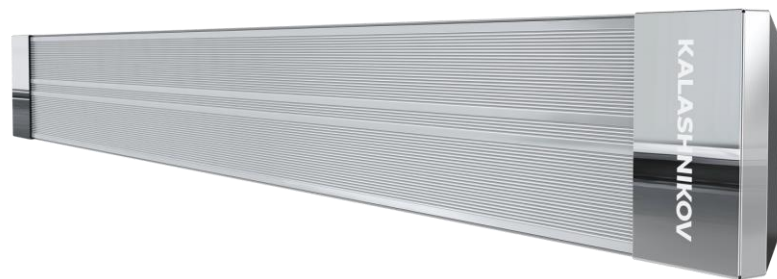

ИНФРАКРАСНЫЕ ОБОГРЕВАТЕЛИ

Тепловая поддержка в любом месте

Инфракрасные обогреватели KALASHNIKOV могут устанавливаться под потолком или крепиться к стене под разным углом, обеспечивая направленное излучение для создания наиболее оптимальной зоны обогрева.

Класс защиты
IP 20

Поворотный
кронштейн

AI Анодированная
панель

O₂ Не сжигает
кислород

Быстрый
обогрев

KALASHNIKOV

МОДЕЛЬНЫЙ РЯД

ИК-обогреватели с излучающей панелью

ИК-ОБОГРЕВАТЕЛИ С ИЗЛУЧАЮЩЕЙ ПАНЕЛЬЮ

- Долговечное анодирование 25 мкм с повышенной эффективностью ИК обогрева
- Теплоизоляция из натурального минерального наполнителя защищает корпус от перегрева
- Трапециевидный корпус – малозаметный и привлекательный
- Поворотный кронштейн для монтажа в комплекте
- Привлекательная цена
- Гарантия 3 года