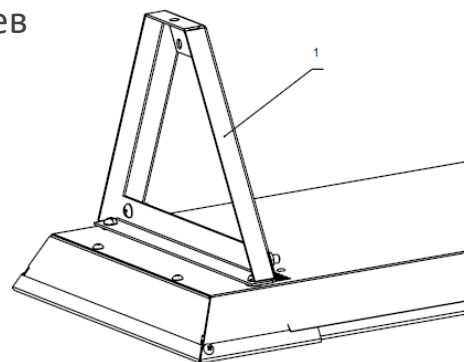

Поворотный кронштейн
для установки к потолку
или на стену

ИК-ОБОГРЕВАТЕЛИ С ИЗЛУЧАЮЩЕЙ ПАНЕЛЬЮ

ИК-ОБОГРЕВАТЕЛИ С ОТКРЫТЫМ ИЗЛУЧАТЕЛЕМ

- **Цельный отражатель** из жаропрочной нержавеющей стали
- **Теплоизоляция** из натурального минерального наполнителя защищает корпус от перегрева
- **Усиленная рама** с кронштейнами
- **Мощный** направленный обогрев
- **Высота** установки до 15 м
- **Гарантия** 3 года

Поворотный кронштейн
для установки к потолку
или на стену

- 1 - Кронштейн
- 2 - Винт М6х10
- 3 - Гайка фланцевая