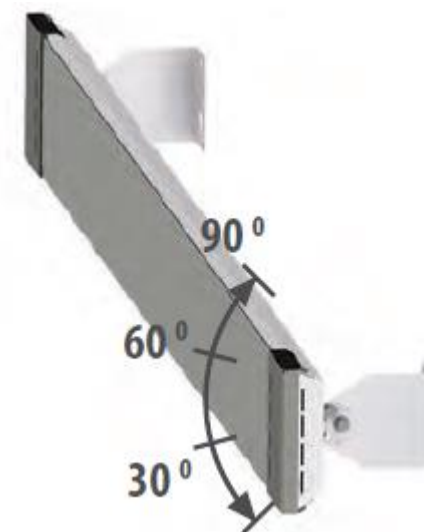

- Долговечное анодирование 25 мкм с повышенной эффективностью ИК обогрева
- Теплоизоляция из натурального минерального наполнителя защищает корпус от перегрева
- Трапециевидный корпус – малозаметный и привлекательный
- Поворотный кронштейн для монтажа в комплекте
- Привлекательная цена
- Гарантия 3 года

Поворотный кронштейн
для установки к потолку
или на стену