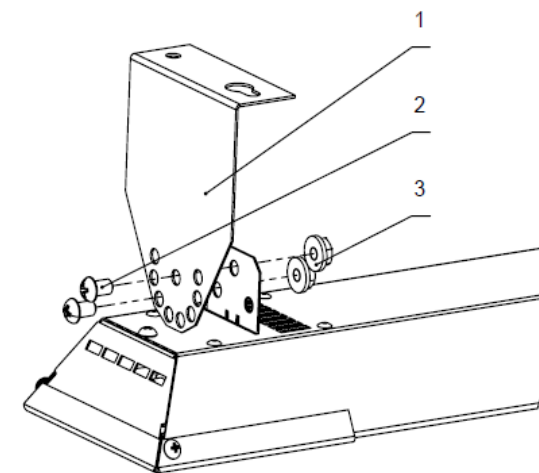

Поворотный кронштейн
для установки к потолку
или на стену

ИК-ОБОГРЕВАТЕЛИ С ИЗЛУЧАЮЩЕЙ ПАНЕЛЬЮ

ИК-ОБОГРЕВАТЕЛИ С ОТКРЫТЫМ ИЗЛУЧАТЕЛЕМ

- **Цельный отражатель** из жаропрочной нержавеющей стали
- **Теплоизоляция** из натурального минерального наполнителя защищает корпус от перегрева
- **Усиленная рама** с кронштейнами
- **Мощный** направленный обогрев
- **Высота** установки до 15 м
- **Гарантия** 3 года

Поворотный кронштейн
для установки к потолку
или на стену

- 1 - Кронштейн
- 2 - Винт М6х10
- 3 - Гайка фланцевая